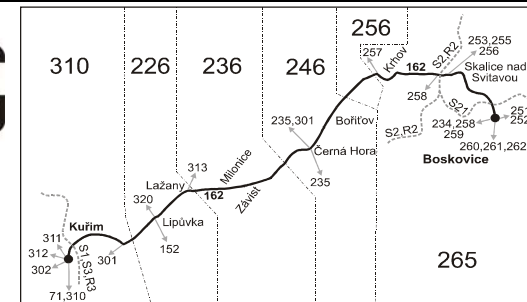

Vysvětlivky:

- ⇒ spoje navazující na linku 162
- (z) zastávka celodenně na znamení
- × jede v pracovních dnech
- ⊕ jede v sobotu
- † jede v neděli a ve státem uznávané svátky
- 45 jede od 1.5. do 31.10.
- 56 nejede od 1.7. do 31.8.
- 57 jede od 1.7. do 31.8.

Šťastnou cestu s IDS JMK

100115