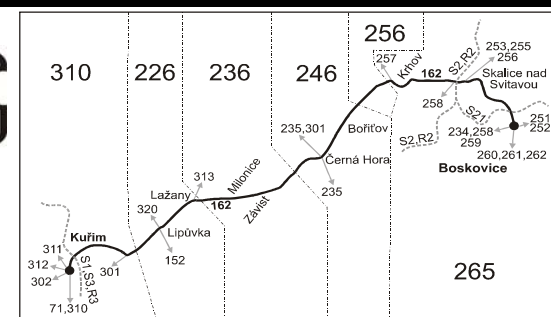

Vysvětlivky:

- ⇒ spoje navazující na linku 162
- (z) zastávka celodenně na znamení
- × jede v pracovních dnech
- ⊕ jede v sobotu
- † jede v neděli a ve státem uznávané svátky
- **45** jede od 1.5. do 31.10.
- **56** nejede od 1.7. do 31.8.
- **57** jede od 1.7. do 31.8.

Šťastnou cestu s IDS JMK

100115